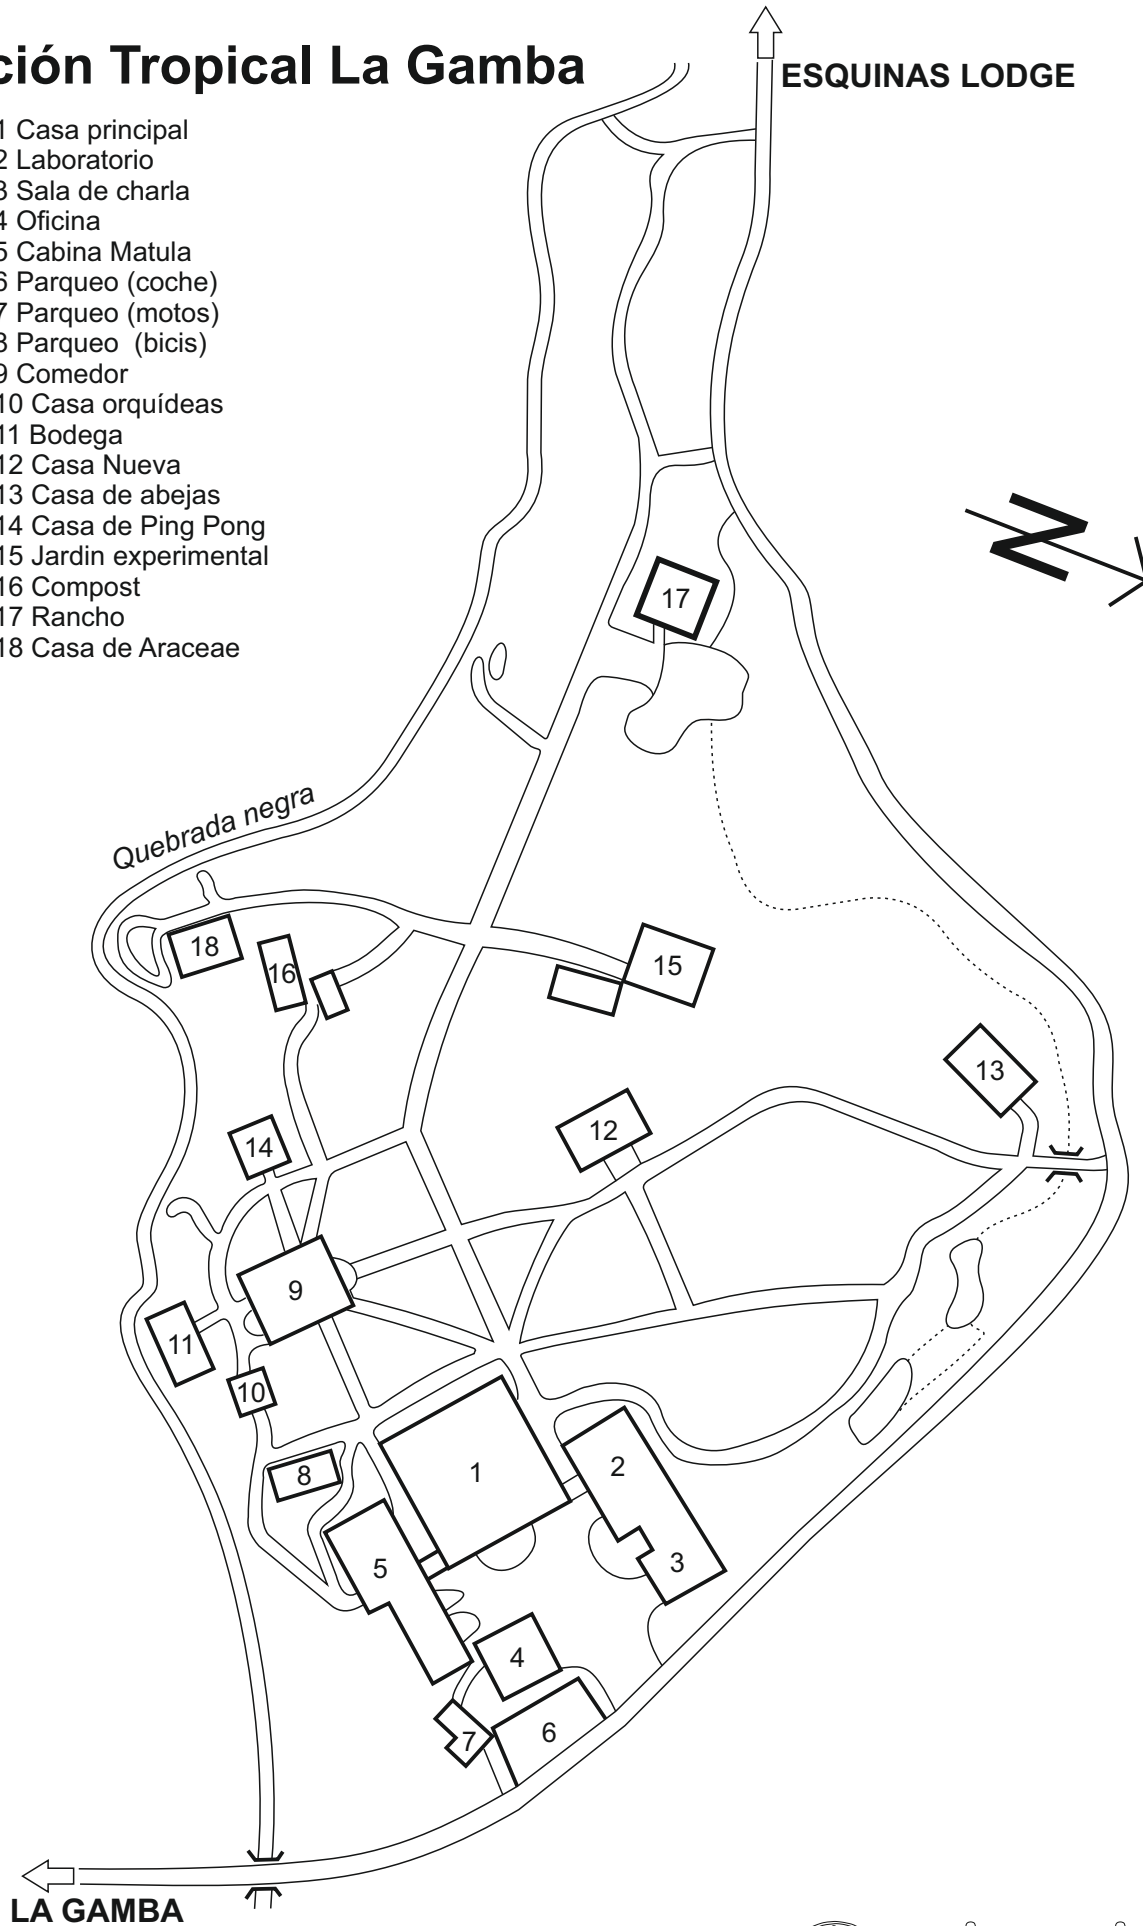

Estación Tropical La Gamba

ESQUINAS LODGE

- 1 Casa principal
- 2 Laboratorio
- 3 Sala de charla
- 4 Oficina
- 5 Cabina Matula
- 6 Parqueo (coche)
- 7 Parqueo (motos)
- 8 Parqueo (bicis)
- 9 Comedor
- 10 Casa orquídeas
- 11 Bodega
- 12 Casa Nueva
- 13 Casa de abejas
- 14 Casa de Ping Pong
- 15 Jardin experimental
- 16 Compost
- 17 Rancho
- 18 Casa de Araceae