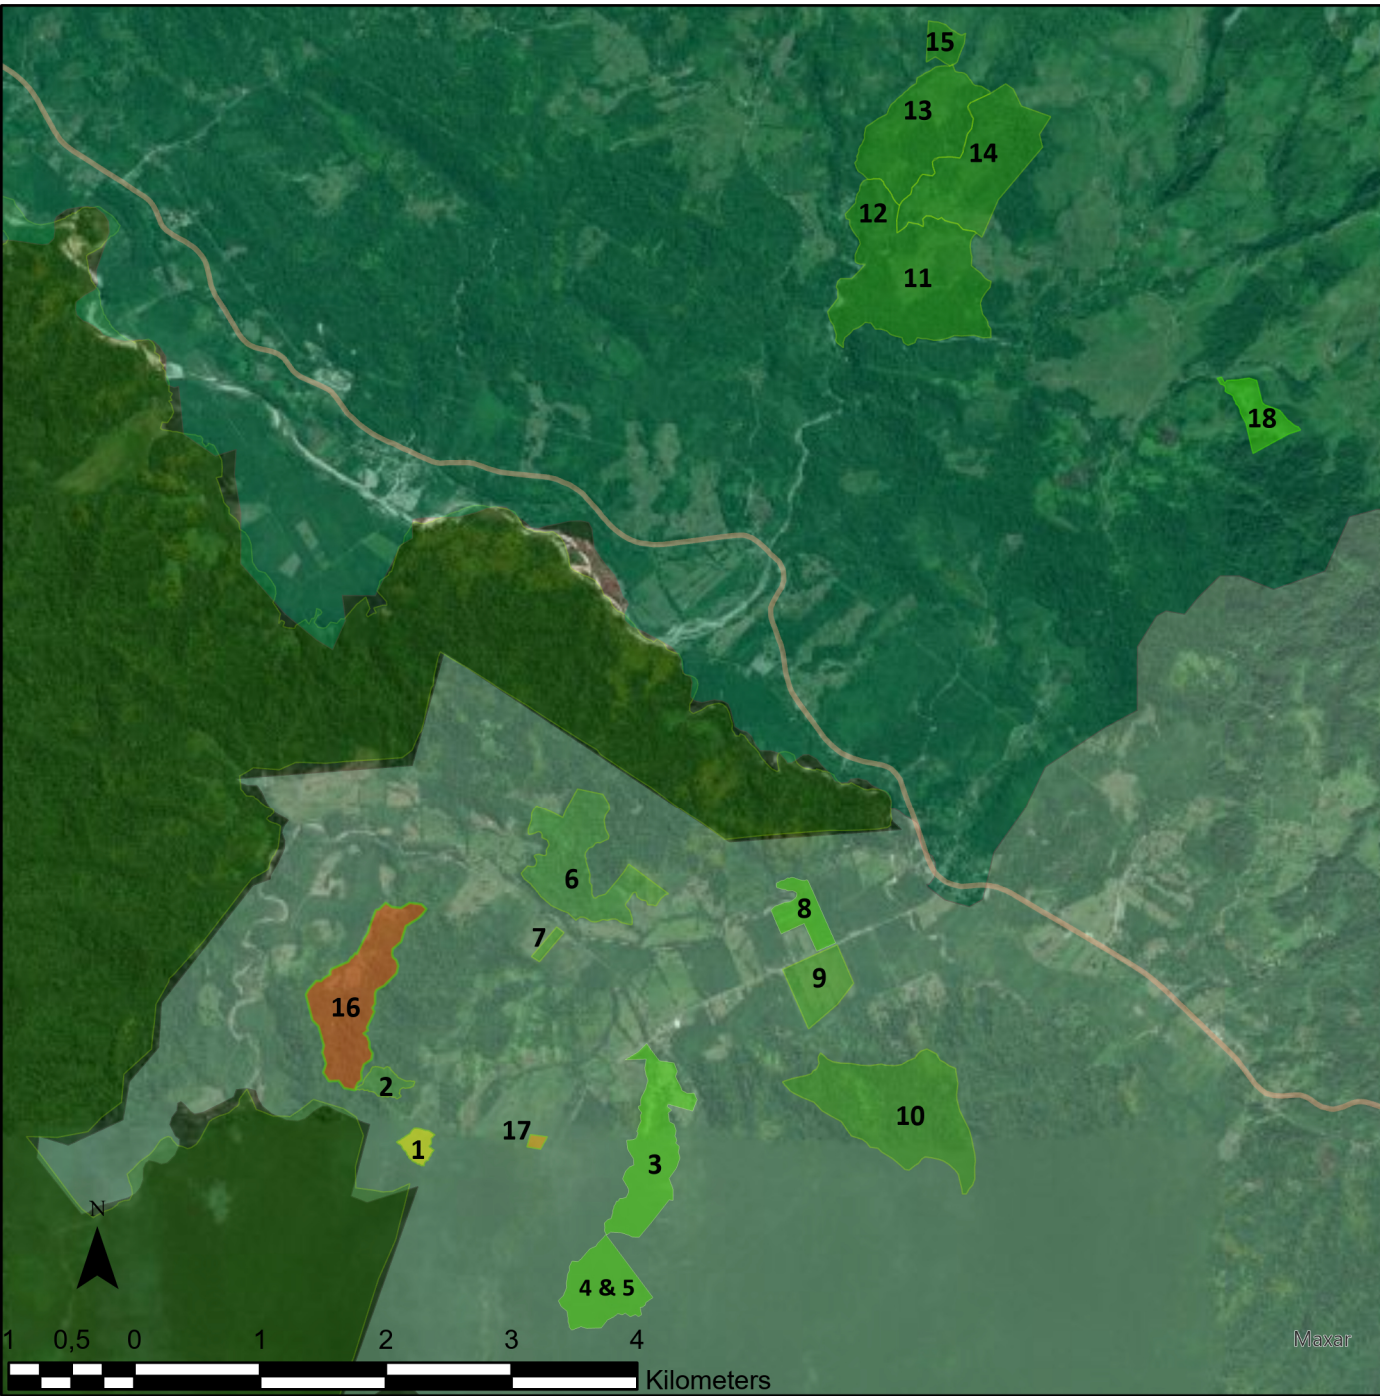

# Properties of the Tropical Field Station La Gamba

## Legend

- Properties of the Tropical Station La Gamba
- Finca Modelo (permaculture)
- Tropical Station La Gamba
- Biological corridor OSA
- National park Piedras Blancas
- Biological corridor AMISTOSA

Nummer	Finca	ha
1	Estacion Tropical La Gamba	5,87
2	Torre	7
3	Finca La Flor	43,2
4	Finca La Bolsa	16,55
5	Finca Hermenegildo	14,23
6	Finca Mundo	54,29
7	Finca Luis	3
8	Finca Amable	14,5
9	Finca Eduardo	20
10	Reserva Quebrada Chorro	100,1
11	Finca Alexis_1	76,25
12	Finca Alexis_2	18,87
13	Finca Alexis_3	41,9
14	Finca Marvin	63,6
15	Finca La Virgen	6,3
16	Finca Marcos	67,5
17	Finca Modelo	1
18	Finca Zaida	15,73
	<b>total</b>	<b>569,89</b>